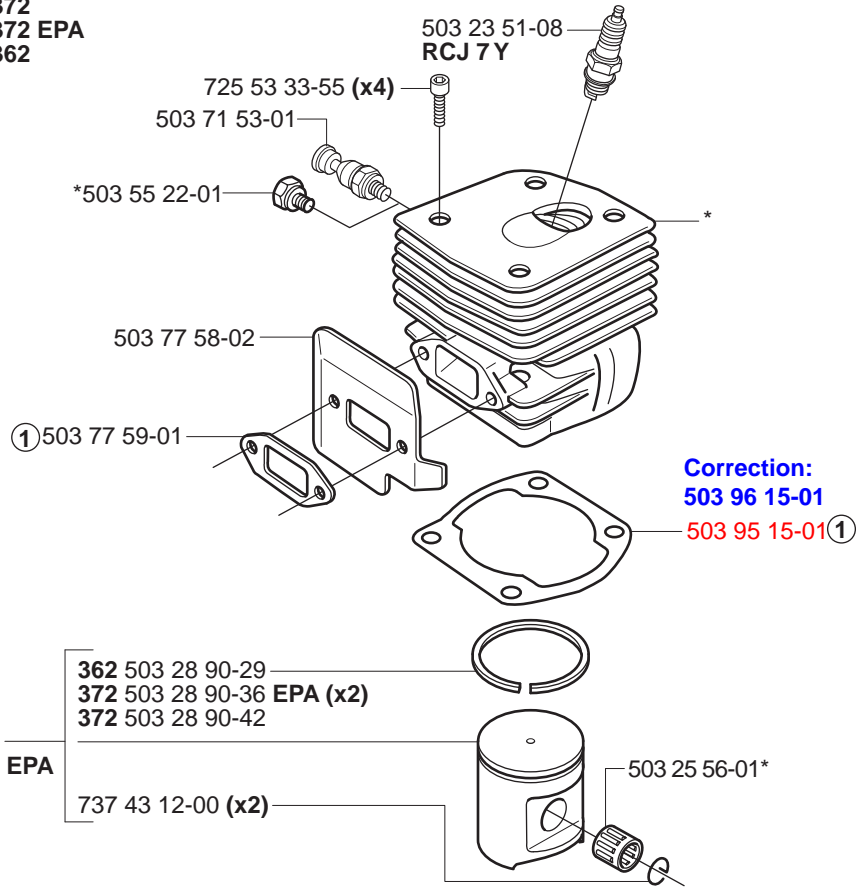

Vervangt

Repuestos

Reemplaza

Reservdelar

Ersätter

106 26 04-62

A

B

***compl 503 76 92-01 362**

C *compl 503 52 13-01

D *compl 503 62 78-07 Std
**compl 503 62 78-08 Hd

E

*compl 503 62 64-73 372
 *compl 503 93 93-72 372 EPA
 *compl 503 96 52-71 362

F

*compl 503 74 87-02

G

compl 503 76 52-01 FG
 *compl 503 76 53-02 Jungle
 *compl 503 76 54-02 DF

H

J

*compl 503 62 68-76 - 372
*compl 503 63 79-76 - 362

K *compl 503 71 32-75

L *compl 503 62 67-71

M *compl 503 62 86-71 WRAP
*compl 503 62 86-02 WA G