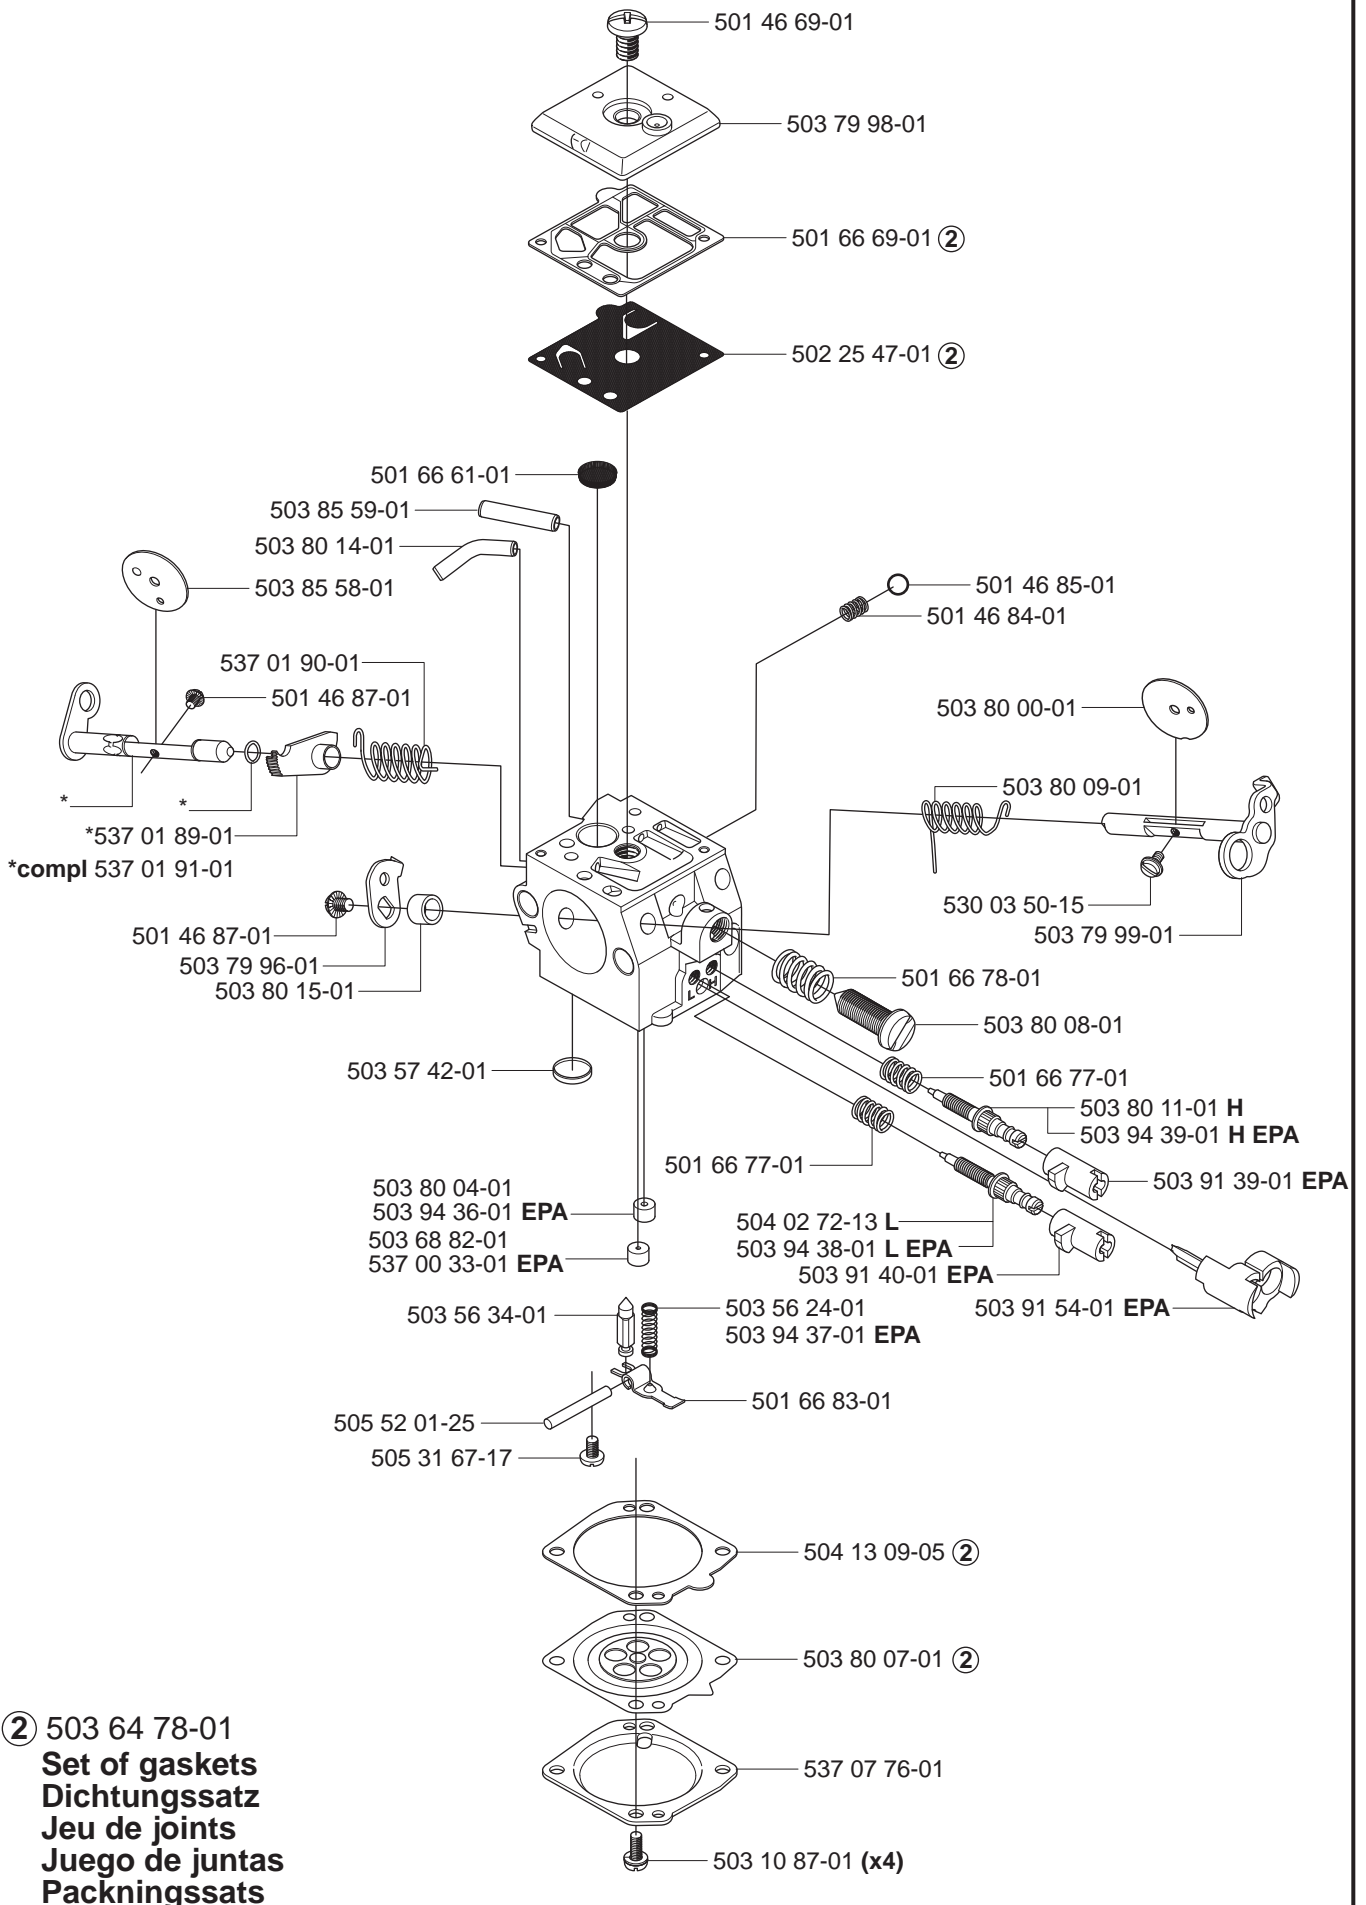

Vervangt

Repuestos

Reemplaza

Reservdelar

Ersätter

106 26 04-62

A

B

compl 503 76 52-01 FG
 *compl 503 76 53-02 Jungle
 *compl 503 76 54-02 DF

H

J

*compl 503 62 68-76 - 372
*compl 503 63 79-76 - 362

K *compl 503 71 32-75

L *compl 503 62 67-71

M *compl 503 62 86-71 WRAP
*compl 503 62 86-02 WA G

N

*compl 537 08 72-01

*compl 537 01 59-01

P

*compl 503 62 81-71

Walbro HD-6B Walbro HD-12B EPA

R Accessories
Zubehöre
Accessories
Accesorios
Tillbehör

*compl 503 55 85-01