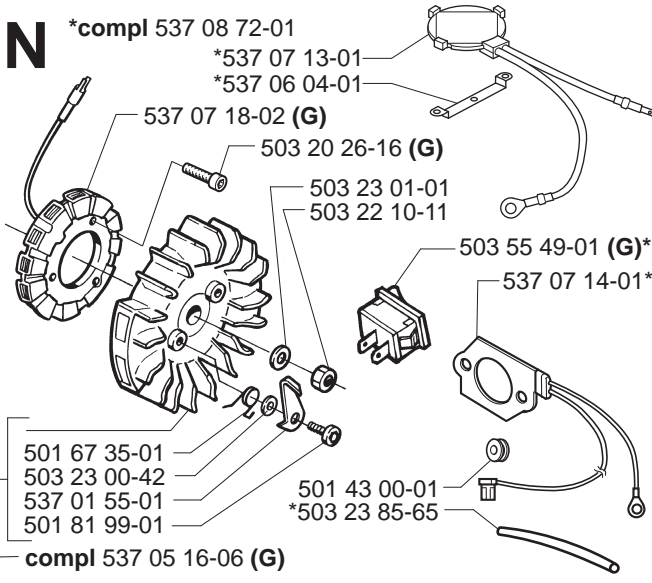

N

*compl 537 08 72-01

*compl 537 01 59-01